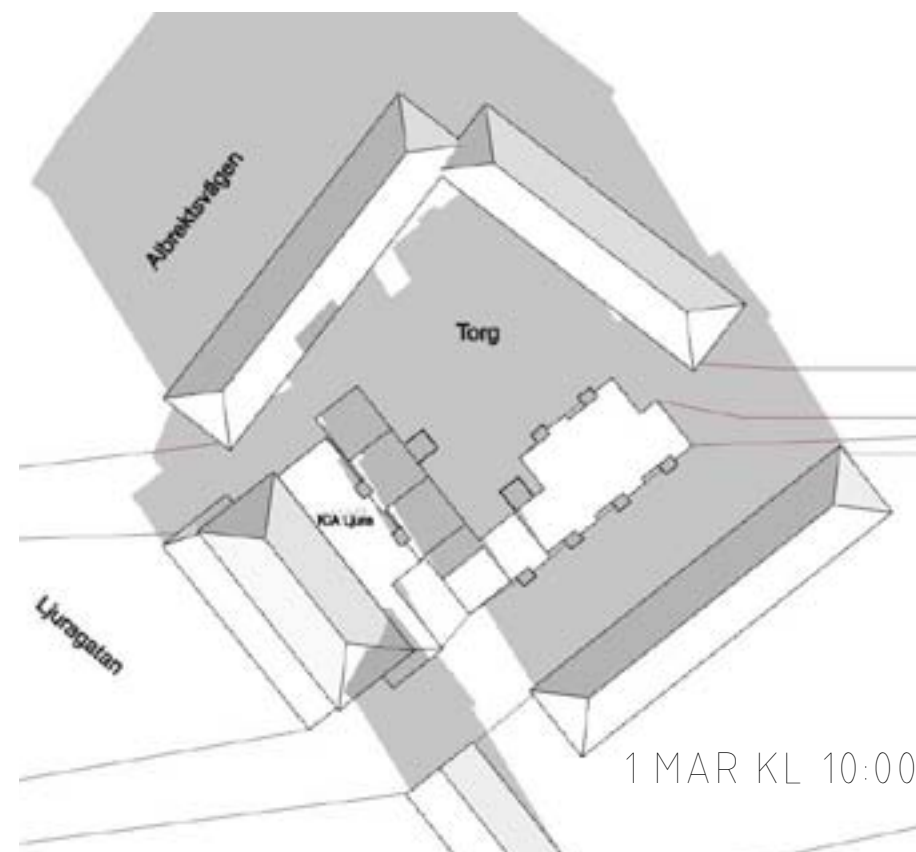

Vån 1tr

Vån 2-4 tr

ÅWL
Norrköping

Vån 2-4 tr 1:200/A3

200110 skiss nytt bostadshus kv Kardusen

Vån 5 tr

Vån 6 tr

Vån 7-8 tr

Fasad mot gata

Fasad mot gård

BYA 700 m²
 BTA 3450 m²
 + källare/garage
 ca 37 st lägenheter

ÅWL
Norrköping

200110 skiss nytt bostadshus kv Kardusen

Volymkisser

1 MAR KL 10:00

1 MAR KL 12:00