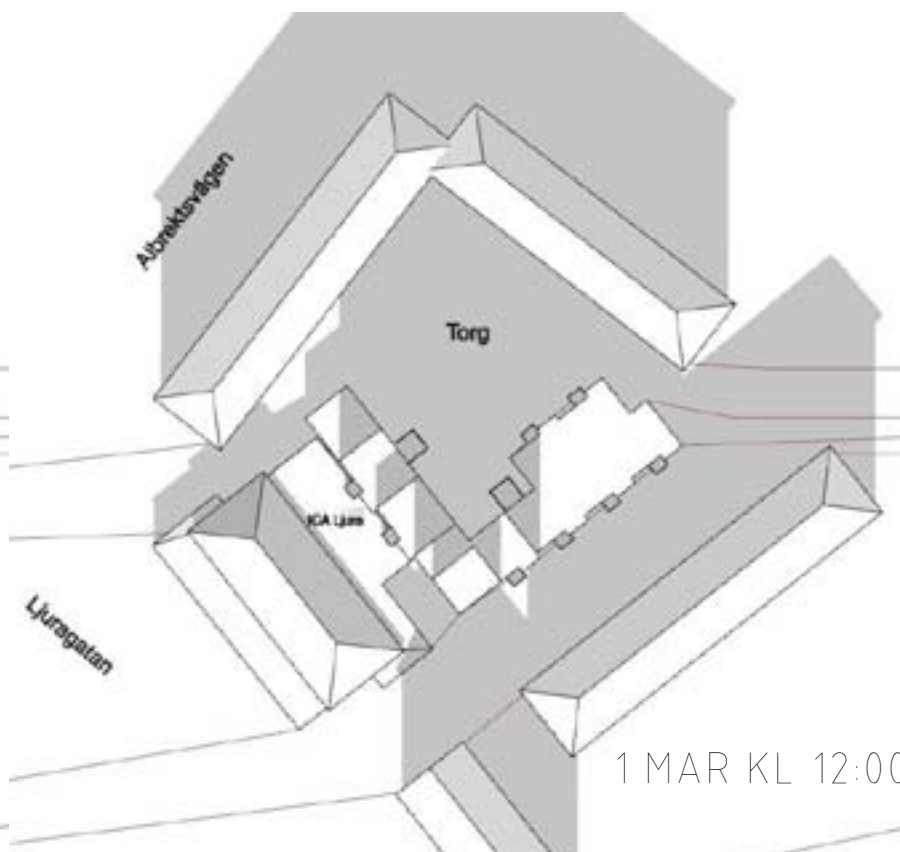

Vån 1tr

Vån 2-4 tr

ÅWL
Norrköping

Vån 2-4 tr 1:200/A3

200110 skiss nytt bostadshus kv Kardusen

Vån 5 tr

Vån 6 tr

Vån 7-8 tr

Fasad mot gata

Fasad mot gård

BYA 700 m²
 BTA 3450 m²
 + källare/garage
 ca 37 st lägenheter

ÅWL
Norrköping

200110 skiss nytt bostadshus kv Kardusen

Volymkisser

1 MAR KL 10:00

1 MAR KL 12:00