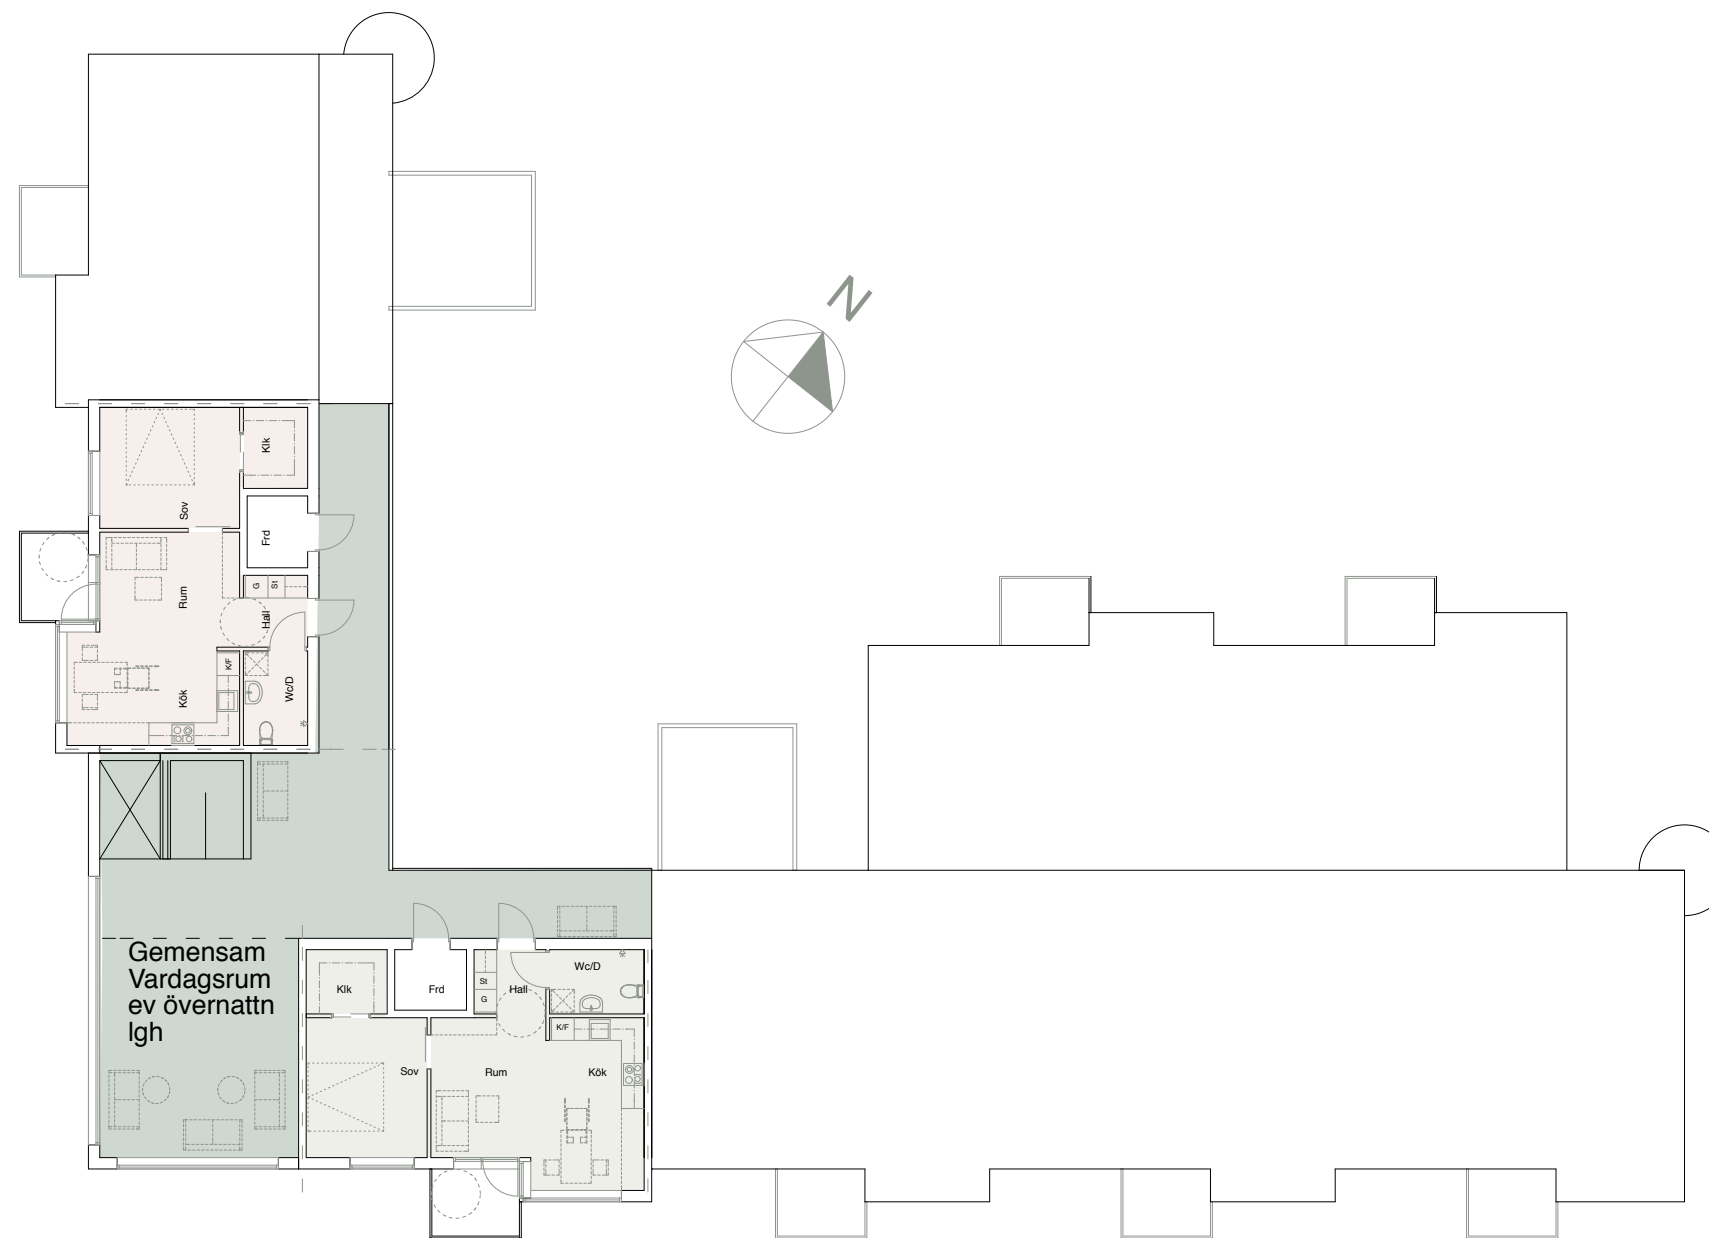

Vån 1tr

Vån 2-4 tr

ÅWL
Norrköping

Vån 2-4 tr 1:200/A3

200110 skiss nytt bostadshus kv Kardusen

Vån 5 tr

Vån 6 tr

Vån 7-8 tr

Fasad mot gata

Fasad mot gård

BYA 700 m²
 BTA 3450 m²
 + källare/garage
 ca 37 st lägenheter

ÅWL
Norrköping

200110 skiss nytt bostadshus kv Kardusen

Volymkisser

1 MAR KL 10:00

1 MAR KL 12:00