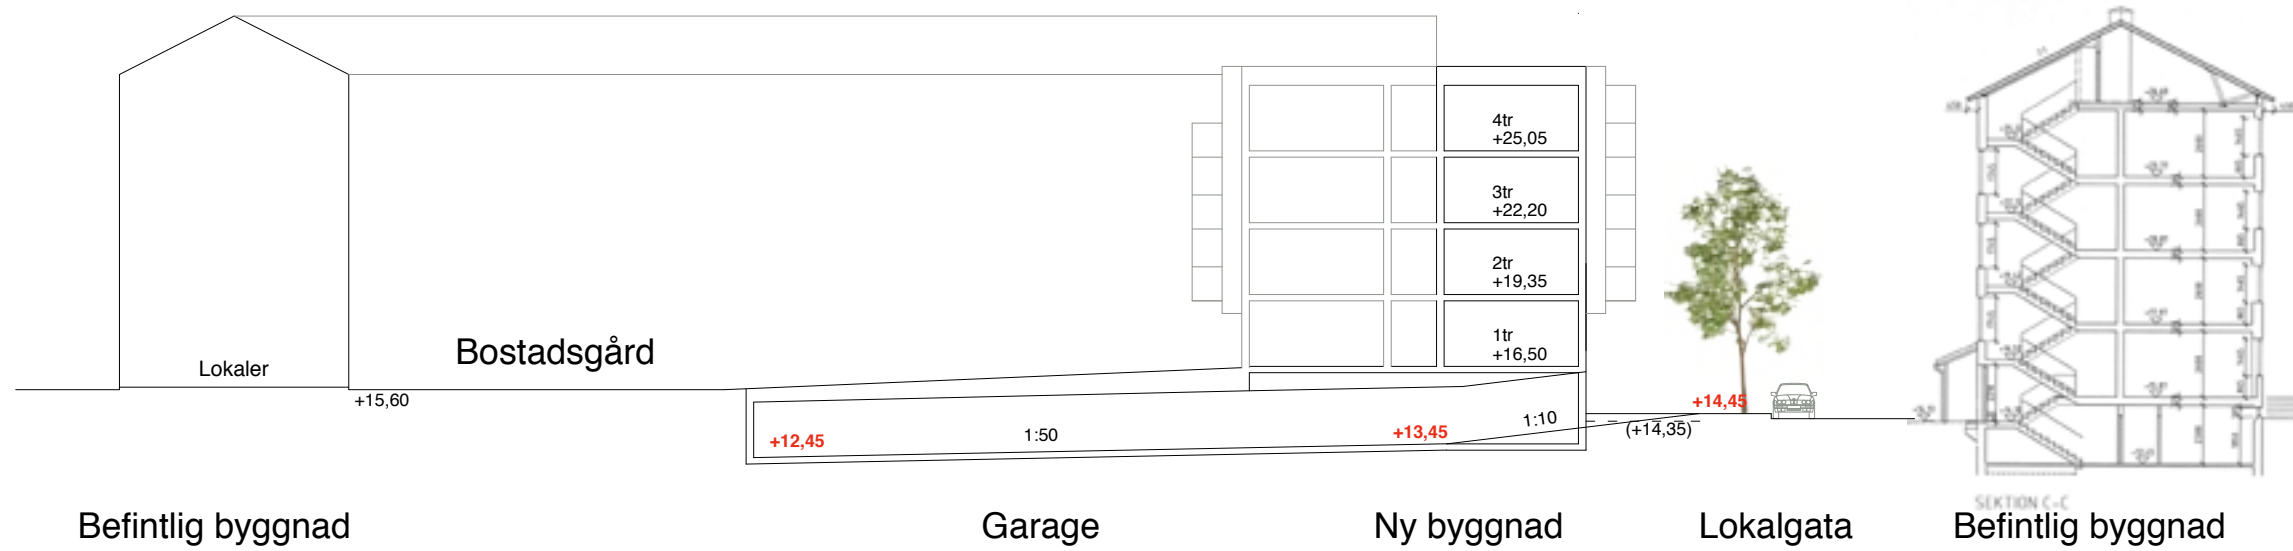

Vån 1tr

Vån 2-4 tr

ÅWL
Norrköping

Vån 2-4 tr 1:200/A3

200110 skiss nytt bostadshus kv Kardusen

Vån 5 tr

Vån 6 tr

Vån 7-8 tr

Fasad mot gata

Fasad mot gård

BYA 700 m²
 BTA 3450 m²
 + källare/garage
 ca 37 st lägenheter

ÅWL
Norrköping

200110 skiss nytt bostadshus kv Kardusen

Volymkisser

1 MAR KL 10:00

1 MAR KL 12:00