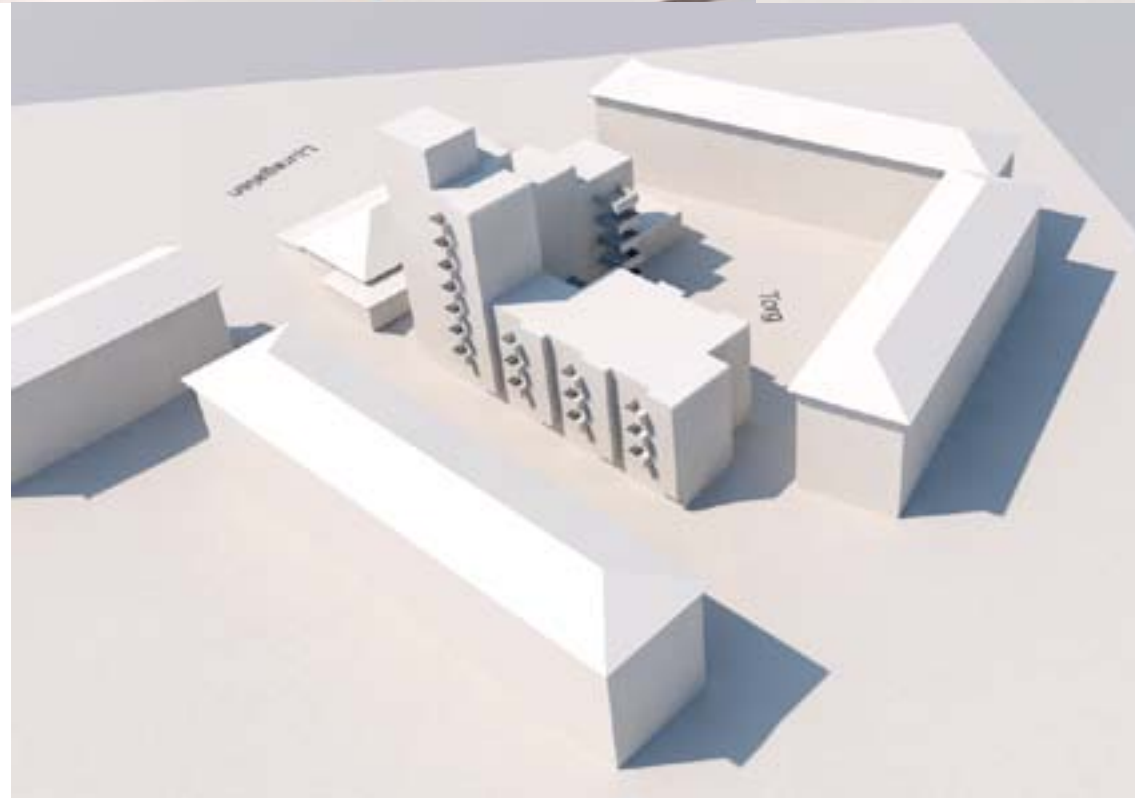

Fasad mot gata

Fasad mot gård

BYA 700 m²
 BTA 3450 m²
 + källare/garage
 ca 37 st lägenheter

ÅWL
Norrköping

200110 skiss nytt bostadshus kv Kardusen

Volymkisser

1 MAR KL 10:00

1 MAR KL 12:00