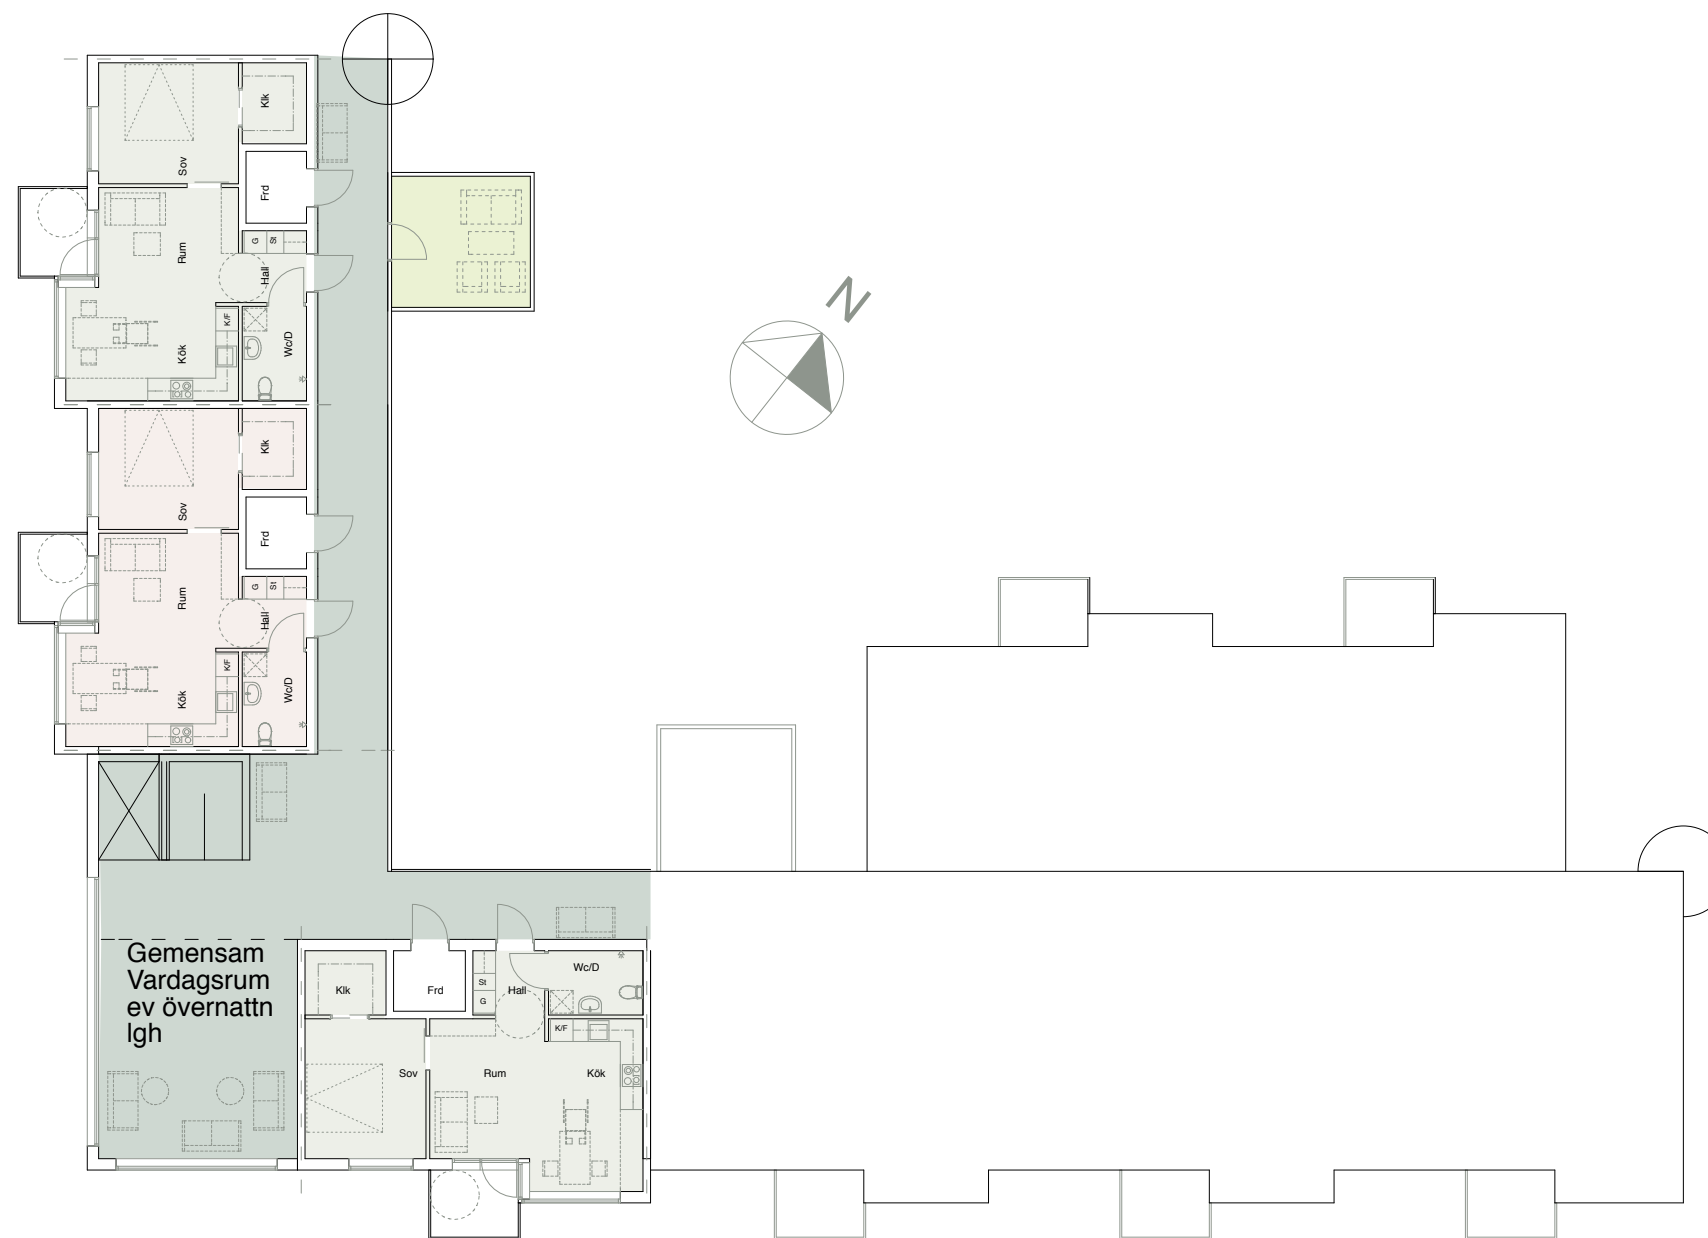

Vån 1tr

Vån 2-4 tr

ÅWL
Norrköping

Vån 2-4 tr 1:200/A3

200110 skiss nytt bostadshus kv Kardusen

Vån 5 tr

Vån 6 tr

Vån 7-8 tr

Fasad mot gata

Fasad mot gård

BYA 700 m²
 BTA 3450 m²
 + källare/garage
 ca 37 st lägenheter

ÅWL
Norrköping

200110 skiss nytt bostadshus kv Kardusen

Volymkisser

1 MAR KL 10:00

1 MAR KL 12:00