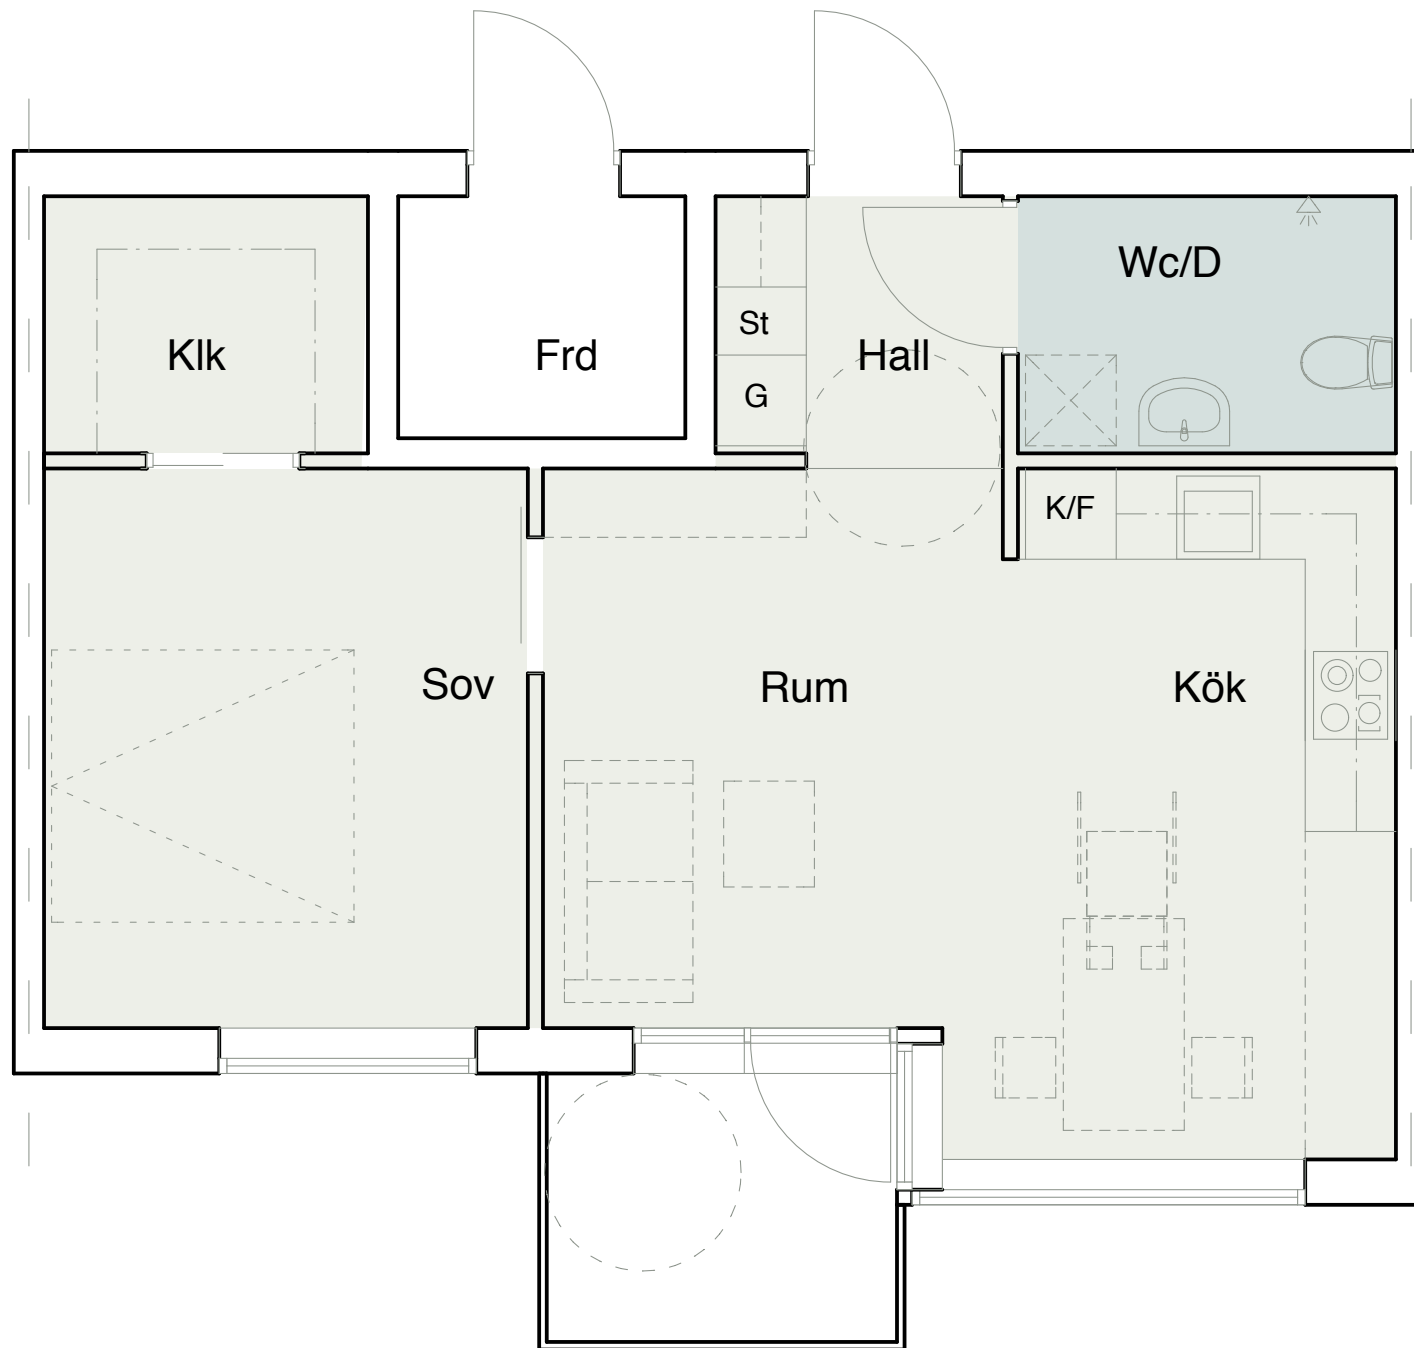

Vån 1tr

Vån 2-4 tr

ÅWL
Norrköping

Vån 2-4 tr 1:200/A3

200110 skiss nytt bostadshus kv Kardusen

Vån 5 tr

Vån 6 tr

Vån 7-8 tr

Fasad mot gata

Fasad mot gård

BYA 700 m²
 BTA 3450 m²
 + källare/garage
 ca 37 st lägenheter

ÅWL
Norrköping

200110 skiss nytt bostadshus kv Kardusen

Volymkisser

1 MAR KL 10:00

1 MAR KL 12:00