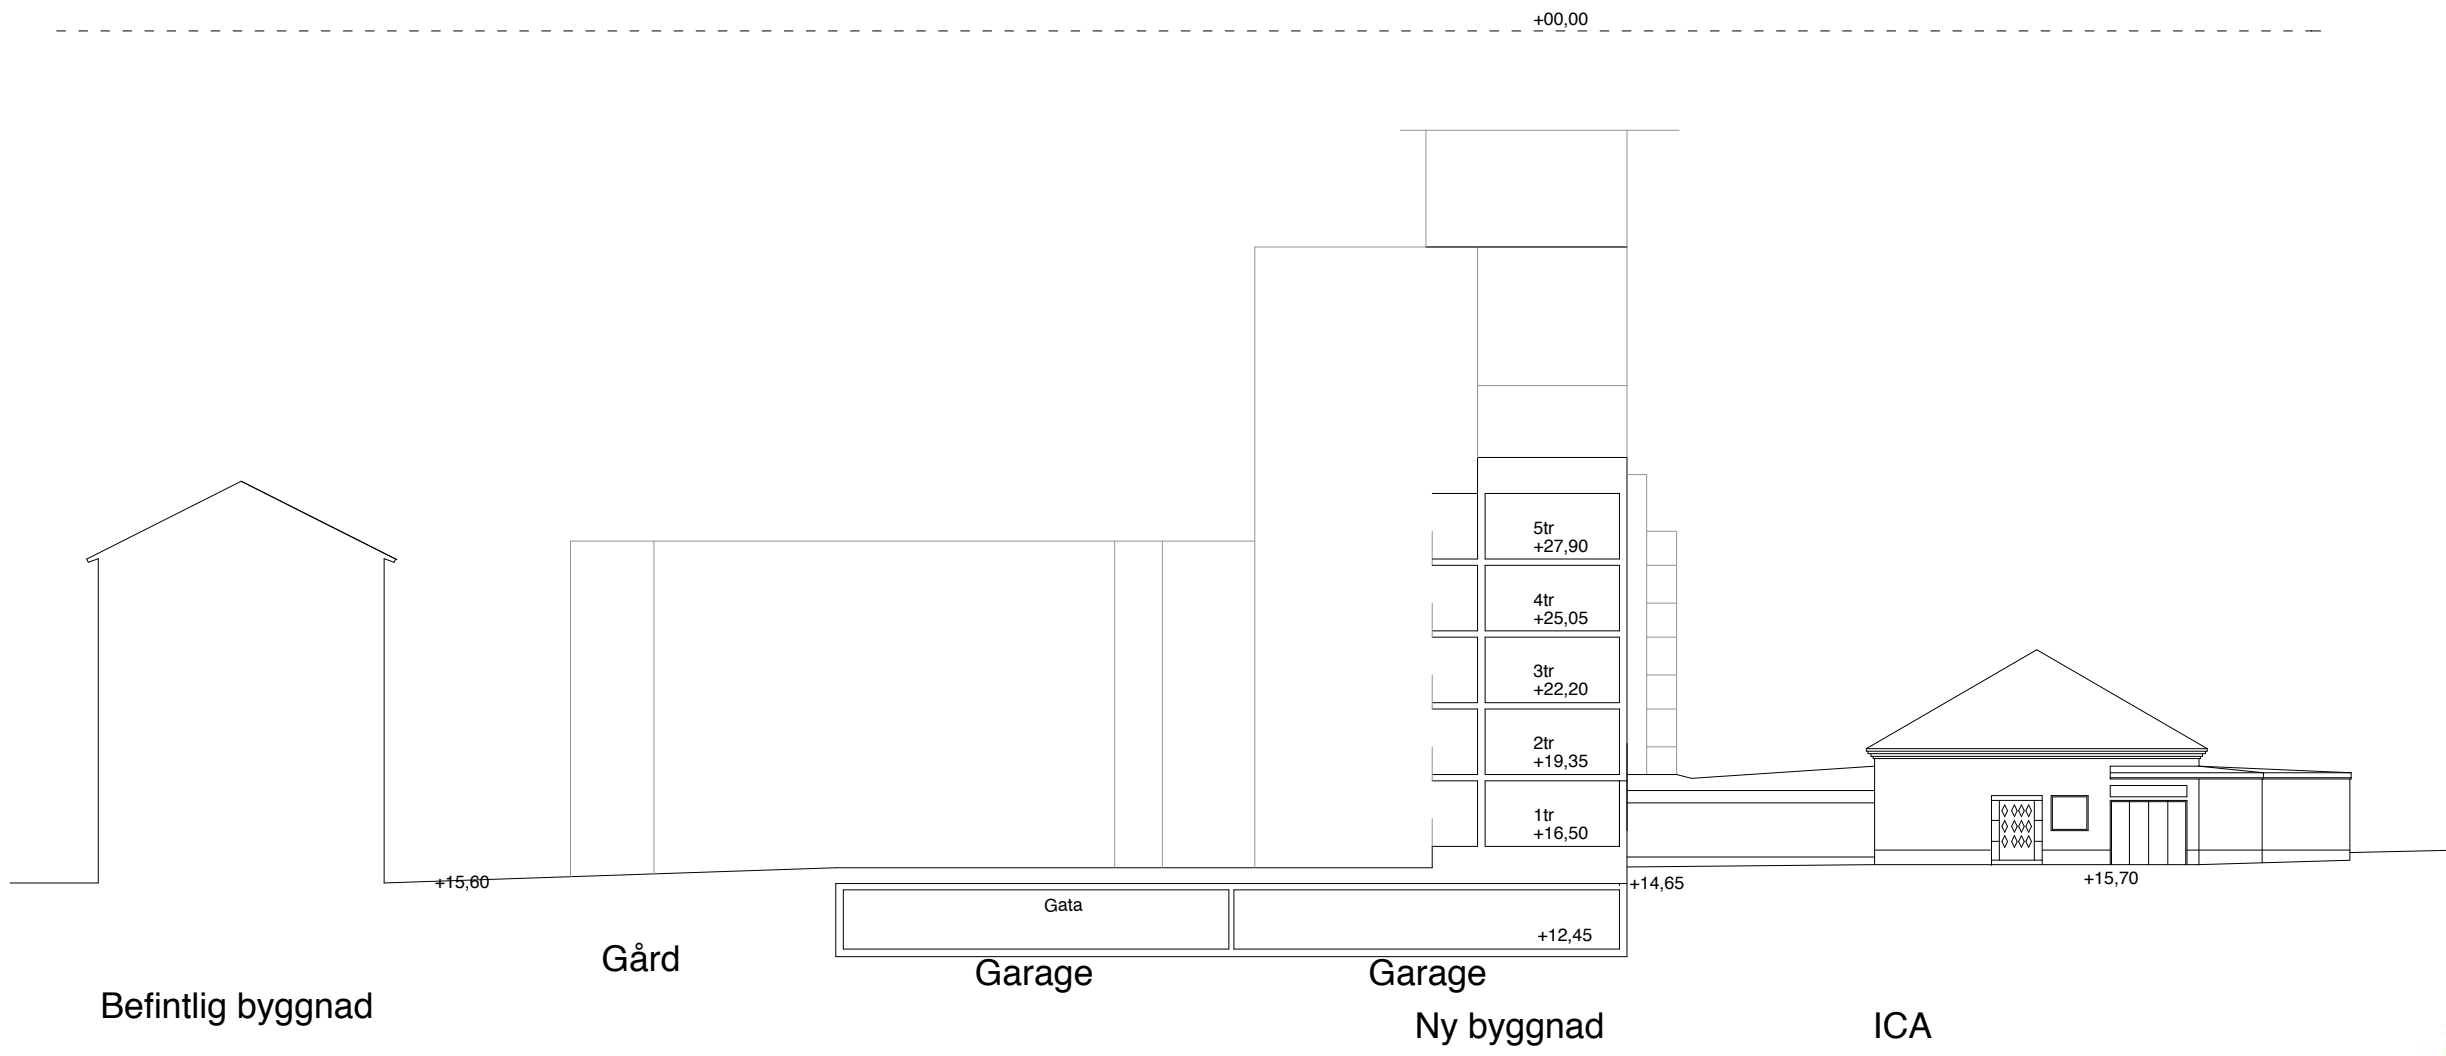

Vån 1tr

Vån 2-4 tr

ÅWL
Norrköping

Vån 2-4 tr 1:200/A3

200110 skiss nytt bostadshus kv Kardusen

Vån 5 tr

Vån 6 tr

Vån 7-8 tr

Fasad mot gata

Fasad mot gård

BYA 700 m²
 BTA 3450 m²
 + källare/garage
 ca 37 st lägenheter

ÅWL
Norrköping

200110 skiss nytt bostadshus kv Kardusen

Volymkisser

1 MAR KL 10:00

1 MAR KL 12:00