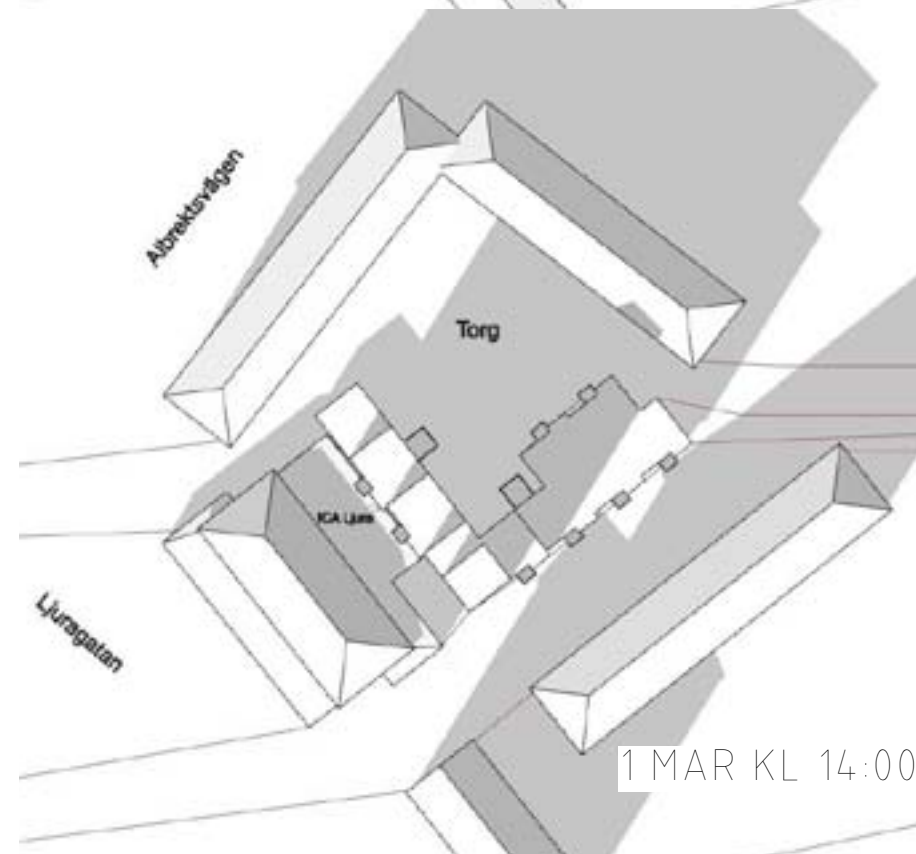

Vån 1tr

Vån 2-4 tr

ÅWL
Norrköping

Vån 2-4 tr 1:200/A3

200110 skiss nytt bostadshus kv Kardusen

Vån 5 tr

Vån 6 tr

Vån 7-8 tr

Fasad mot gata

Fasad mot gård

BYA 700 m²
 BTA 3450 m²
 + källare/garage
 ca 37 st lägenheter

ÅWL
Norrköping

200110 skiss nytt bostadshus kv Kardusen

Volymkisser

1 MAR KL 10:00

1 MAR KL 12:00