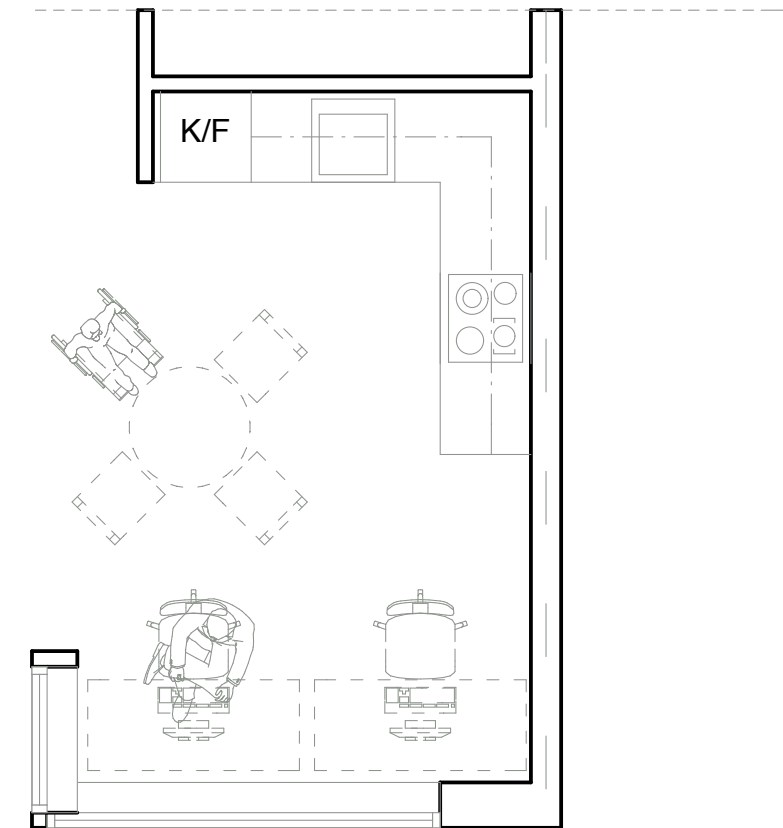

Vån 1tr

Vån 2-4 tr

ÅWL
Norrköping

Vån 2-4 tr 1:200/A3

200110 skiss nytt bostadshus kv Kardusen

Vån 5 tr

Vån 6 tr

Vån 7-8 tr

Fasad mot gata

Fasad mot gård

BYA 700 m²
 BTA 3450 m²
 + källare/garage
 ca 37 st lägenheter

ÅWL
Norrköping

200110 skiss nytt bostadshus kv Kardusen

Volymkisser

1 MAR KL 10:00

1 MAR KL 12:00