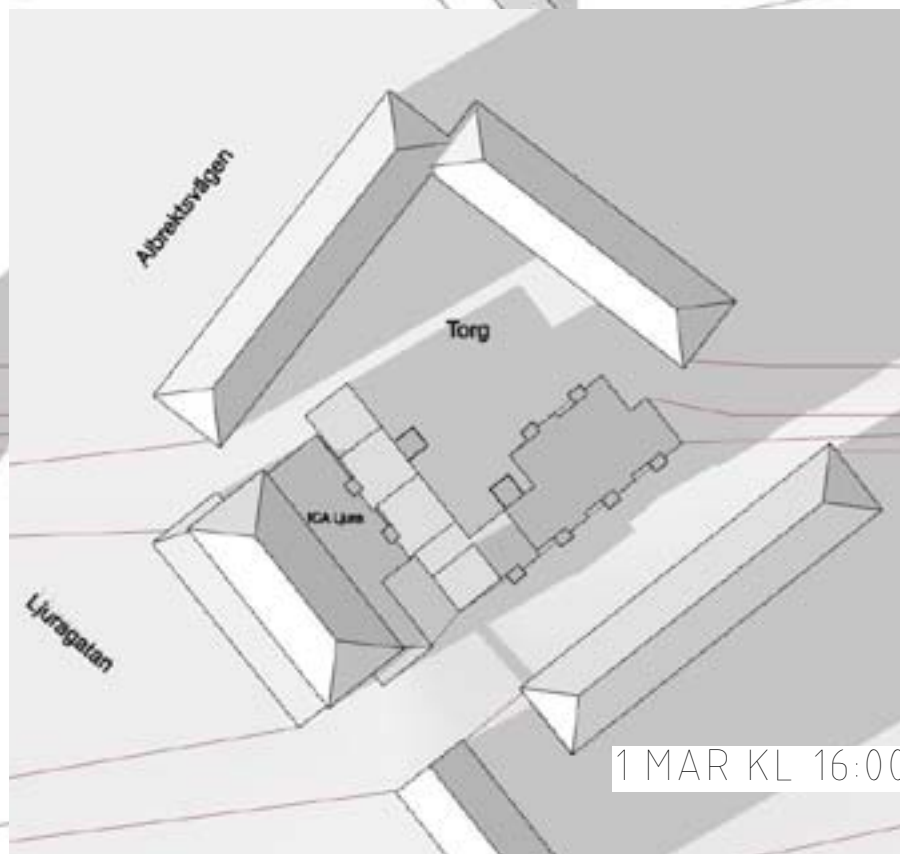

1 MAR KL 14:00