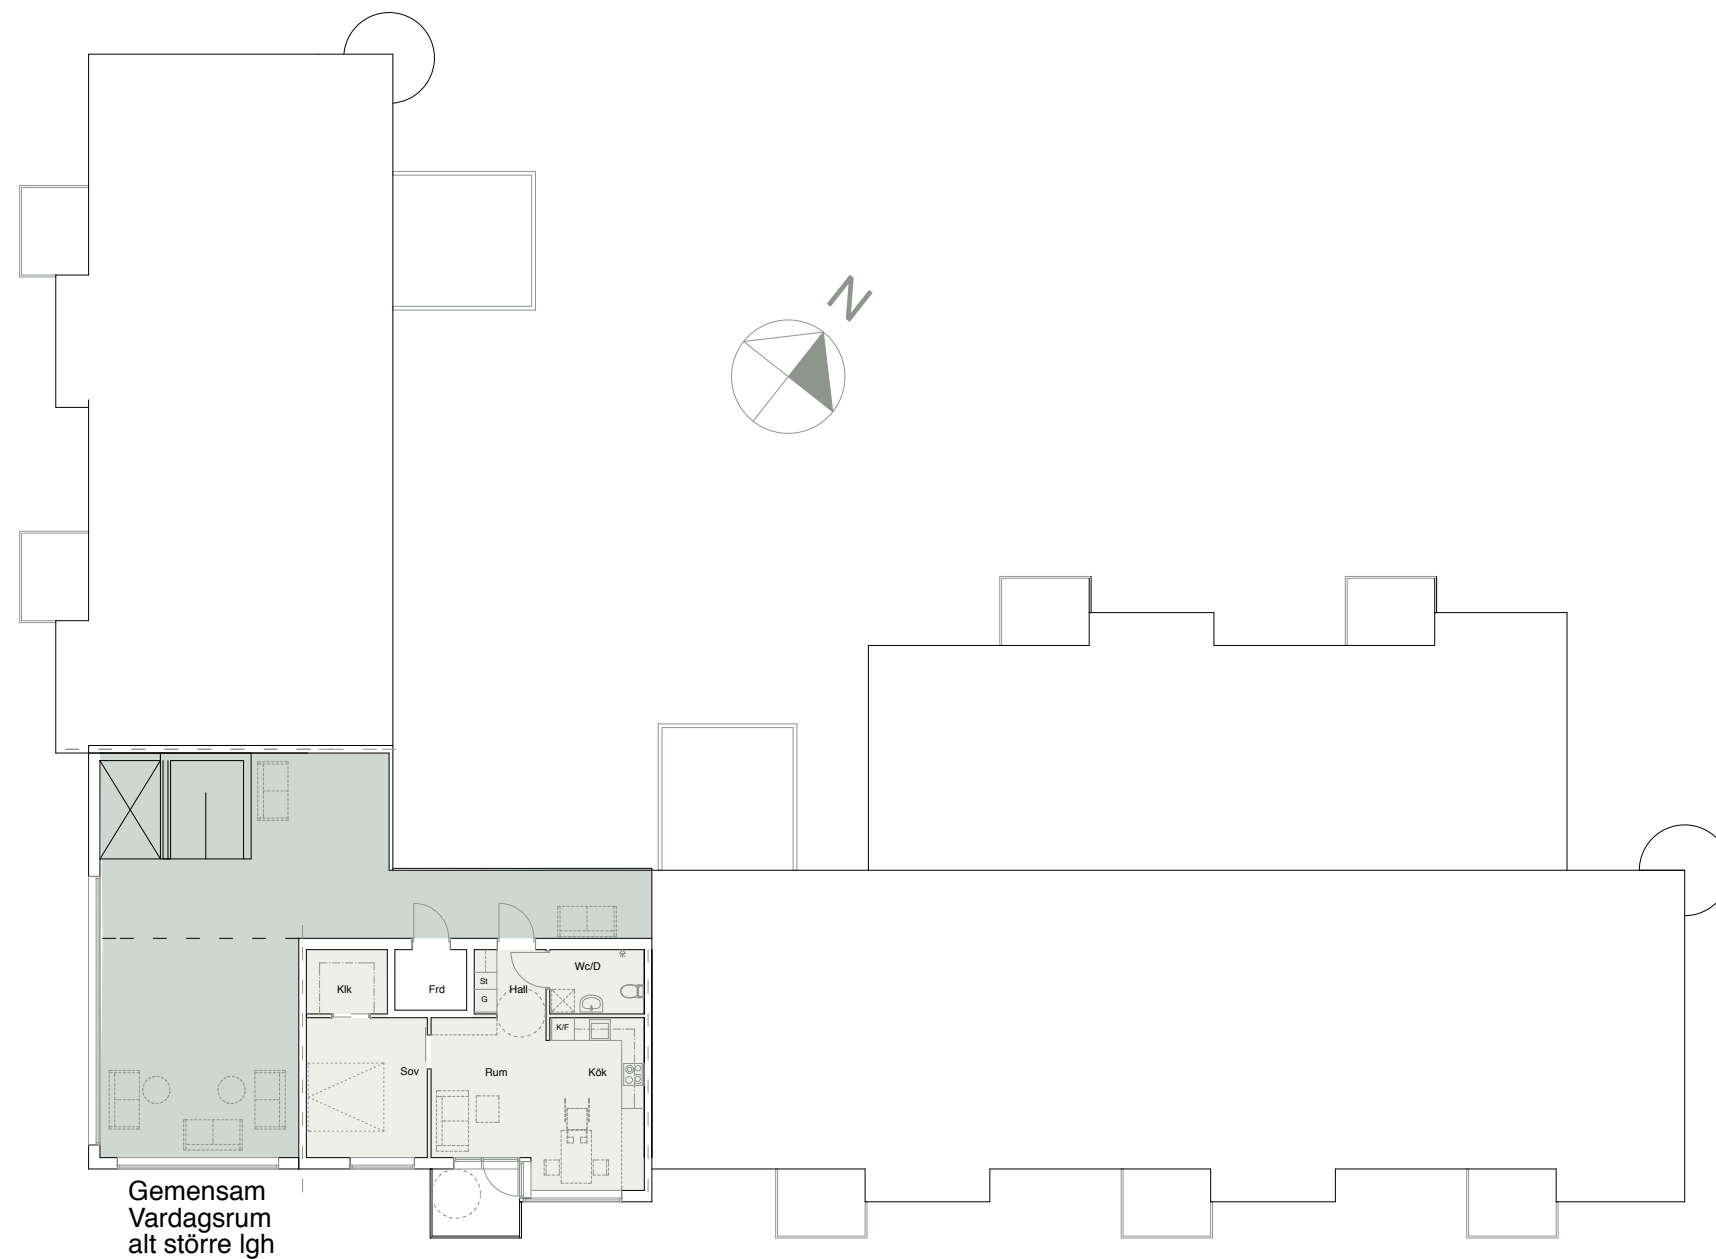

Vån 1tr

Vån 2-4 tr

ÅWL
Norrköping

Vån 2-4 tr 1:200/A3

200110 skiss nytt bostadshus kv Kardusen

Vån 5 tr

Vån 6 tr

Vån 7-8 tr

Fasad mot gata

Fasad mot gård

BYA 700 m²
 BTA 3450 m²
 + källare/garage
 ca 37 st lägenheter

ÅWL
Norrköping

200110 skiss nytt bostadshus kv Kardusen

Volymkisser

1 MAR KL 10:00

1 MAR KL 12:00